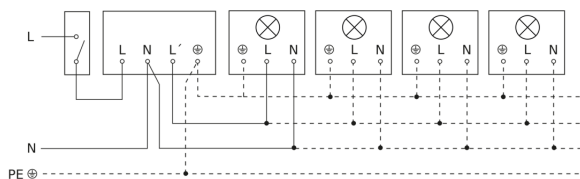

IS 2180-2

anthracite
EAN 4007841 057664
Réf. 057664

Luminaire sans conducteur de neutre

Luminaire avec conducteur de neutre

Raccordement par commutateur séquentiel pour la commande manuelle ou automatique

Raccordement du coupleur de boutons-poussoirs quadruple au DALI2 APC