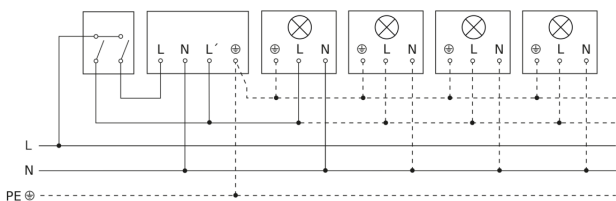

IS 2180-2

anthracite
EAN 4007841 057664
Réf. 057664

Luminaire sans conducteur de neutre

Luminaire avec conducteur de neutre

Raccordement par commutateur séquentiel pour la commande manuelle ou automatique

Raccordement du coupleur de boutons-poussoirs quadruple au DALI2 APC