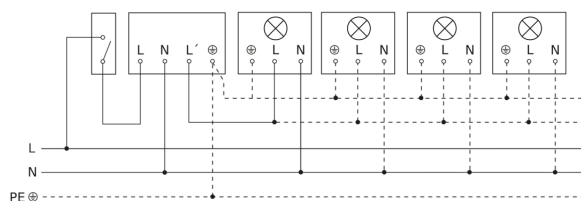

IS 2180-2

anthracite
EAN 4007841 057664
Réf. 057664

Luminaire sans conducteur de neutre

Luminaire avec conducteur de neutre

Raccordement par commutateur séquentiel pour la commande manuelle ou automatique

Raccordement du coupleur de boutons-poussoirs quadruple au DALI2 APC